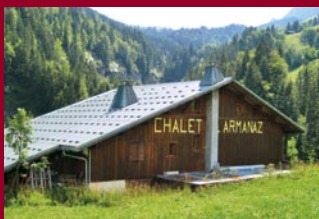

Au coeur de la nature alpine, venez partager un moment d'authenticité et de plaisir avec votre famille ou vos amis

Chalet de
L'ARMANAZ

Chemin de Foiroux - 73590 La Giettaz

Un chalet luxueux et de caractère à louer à la semaine ou au week-end

Le Chalet de l'Armanaz se situe à La Giettaz (73), à 4 km du col des Aravis, 16 km de Mégève et 13 km de La Clusaz. Il peut accueillir entre 10 et 30 personnes avec ses 14 chambres, son spa-jacuzzi, sa salle cinéma, sa salle informatique, sa salle de jeux (baby-foot, ping pong, etc...). Le Chalet est idéal pour des groupes souhaitant partir en vacances (hiver ou été) ou organiser un évènement (mariage, baptême, anniversaire, fête...).