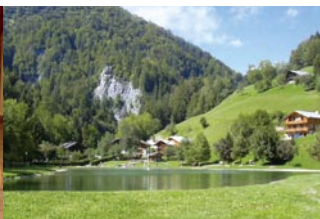

Le Chalet de l'Armanaz se situe à La Giettaz (73), à 4 km du col des Aravis, 16 km de Mégève et 13 km de La Clusaz. Il peut accueillir entre 10 et 30 personnes avec ses 14 chambres, son spa-jacuzzi, sa salle cinéma, sa salle informatique, sa salle de jeux (baby-foot, ping pong, etc...). Le Chalet est idéal pour des groupes souhaitant partir en vacances (hiver ou été) ou organiser un évènement (mariage, baptême, anniversaire, fête...).

Nombreuses activités : randonnée pédestre, VTT, quad, cheval...